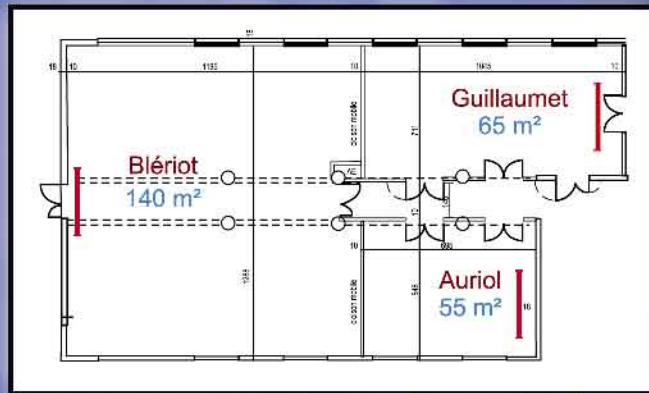

FICHE TECHNIQUE

NIVEAU -1

NIVEAU 0

NIVEAU 1

NOM DES SALLES	Surface m ²	U	Rect.	Ecole	Théâtre	Cocktail	Dîner
Blériot (1)	140	40	40	90	140	150	100
Guillaumet (2)	65	25	25	35	65	50	40
Auriol (3)	55	20	20	25	10	40	30
1 + 2 + 3	260	-	-	90	140	230	150
Mermoz	70	35	25	30	65	70	40
Lindbergh	70	35	25	30	65	70	40
Stars trek (x4)	50	-	12	-	-	-	-

Assurez le succès de votre manifestation en choisissant un site d'INNOVATION.

À votre disposition :

- 8000 m² d'espace réparti comme suit :
- 3 amphithéâtres : 1250 - 300 - 150 places
- un mail de 600 m² d'espace accueil et de communication
- un hall d'exposition de 1600 m²
- 17 salles de sous commission
- un espace restauration panoramique et modulable pouvant accueillir jusqu'à 1200 personnes.