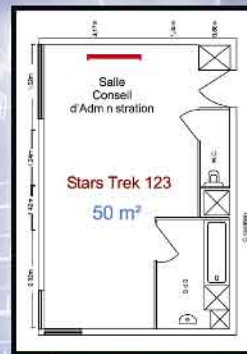

FICHE TECHNIQUE

NIVEAU -1

NIVEAU 0

NIVEAU 1

NOM DES SALLES	Surface m ²	U	Rect.	Ecole	Théâtre	Cocktail	Dîner
Blériot (1)	140	40	40	90	140	150	100
Guillaumet (2)	65	25	25	35	65	50	40
Auriol (3)	55	20	20	25	10	40	30
1 + 2 + 3	260	-	-	90	140	230	150
Mermoz	70	35	25	30	65	70	40
Lindbergh	70	35	25	30	65	70	40
Stars trek (x4)	50	-	12	-	-	-	-

Assurez le succès de votre manifestation en choisissant un site d'INNOVATION.

À votre disposition :

- 8000 m² d'espace réparti comme suit :
- 3 amphithéâtres : 1250 - 300 - 150 places
- un mail de 600 m² d'espace accueil et de communication
- un hall d'exposition de 1600 m²
- 17 salles de sous commission
- un espace restauration panoramique et modulable pouvant accueillir jusqu'à 1200 personnes.