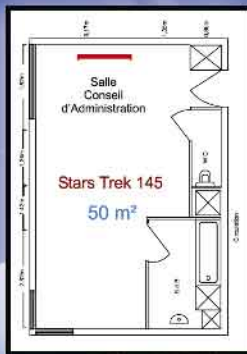

FICHE TECHNIQUE

NIVEAU -1

NIVEAU 0

NIVEAU 1

NOM DES SALLES	Surface m ²	U	Rect.	Ecole	Théâtre	Cocktail	Dîner
Blériot (1)	140	40	40	90	140	150	100
Guillaumet (2)	65	25	25	35	65	50	40
Auriol (3)	55	20	20	25	10	40	30
1 + 2 + 3	260	-	-	90	140	230	150
Mermoz	70	35	25	30	65	70	40
Lindbergh	70	35	25	30	65	70	40
Stars trek (x4)	50	-	12	-	-	-	-

Assurez le succès de votre manifestation en choisissant un site d'INNOVATION.

À votre disposition :

- 8000 m² d'espace réparti comme suit :
- 3 amphithéâtres : 1250 - 300 - 150 places
- un mail de 600 m² d'espace accueil et de communication
- un hall d'exposition de 1600 m²
- 17 salles de sous commission
- un espace restauration panoramique et modulable pouvant accueillir jusqu'à 1200 personnes.