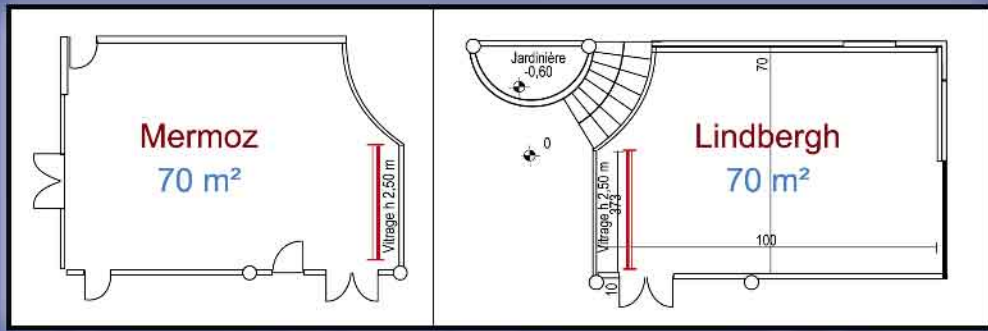

FICHE TECHNIQUE

NIVEAU -1

NIVEAU 0

NIVEAU 1

NOM DES SALLES	Surface m ²	U	Rect.	Ecole	Théâtre	Cocktail	Dîner
Blériot (1)	140	40	40	90	140	150	100
Guillaumet (2)	65	25	25	35	65	50	40
Auriol (3)	55	20	20	25	10	40	30
1 + 2 + 3	260	-	-	90	140	230	150
Mermoz	70	35	25	30	65	70	40
Lindbergh	70	35	25	30	65	70	40
Stars trek (x4)	50	-	12	-	-	-	-