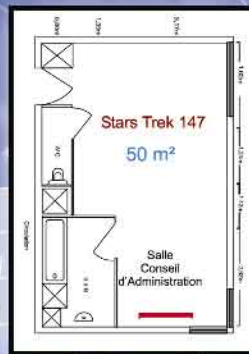

FICHE TECHNIQUE

NIVEAU -1

NIVEAU 0

NIVEAU 1

NOM DES SALLES	Surface m ²	U	Rect.	Ecole	Théâtre	Cocktail	Dîner
Blériot (1)	140	40	40	90	140	150	100
Guillaumet (2)	65	25	25	35	65	50	40
Auriol (3)	55	20	20	25	10	40	30
1 + 2 + 3	260	-	-	90	140	230	150
Mermoz	70	35	25	30	65	70	40
Lindbergh	70	35	25	30	65	70	40
Stars trek (x4)	50	-	12	-	-	-	-

Assurez le succès de votre manifestation en choisissant un site d'INNOVATION.

À votre disposition :

- 8000 m² d'espace réparti comme suit :
- 3 amphithéâtres : 1250 - 300 - 150 places
- un mail de 600 m² d'espace accueil et de communication
- un hall d'exposition de 1600 m²
- 17 salles de sous commission
- un espace restauration panoramique et modulable pouvant accueillir jusqu'à 1200 personnes.